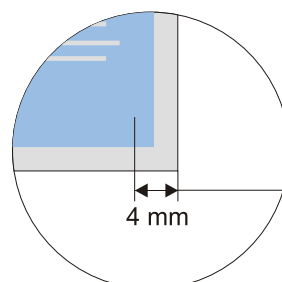

Sicherheitsabstand

Abstand der Texte/Informationen zum Rand des Datenformats (verhindert unerwünschten Anschnitt)